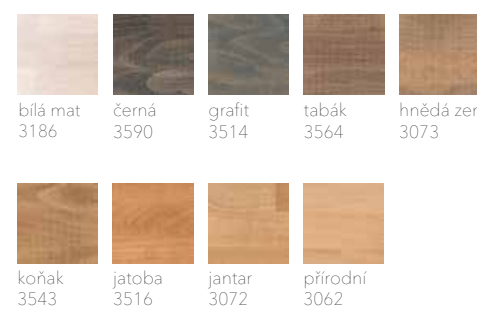

## 02 Na výběr ze 2 typů úložných prostorů

K postelím Sofia & Florencia si můžete vybrat výsuvné nebo výklopné úložné prostory.

### moření BC 22 odstínů

### olejováním DC 15 odstínů

### olejováním BC 9 odstínů