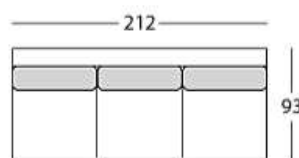

**3P****2P****2P (1 podrúčka)****2F (1 podrúčka)****2P (bez podrúčky)****2F (bez podrúčky)****OT pevný****3P (1 podrúčka)****3P (bez podrúčiek)****KR****KR (bez podrúčiek)****KR (koncové priestorom)****KR (1 podrúčka)****OT výklopný (úložný priestor)****TAB****TAB****Roh****2F + OT****Príklad možnej zostavy (2P + Roh + 2F + OT)**