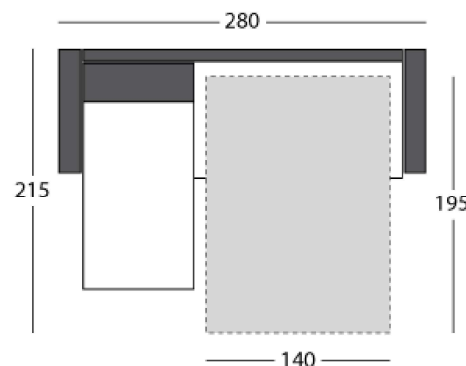

**3F****2,5F****3F****2,5F****Rohový OT + 2,5F**

Pri 3F / 2,5F / KR-F možnosť výberu  
zo štyroch širok područiek:  
22 cm, 17 cm, 12 cm, 7 cm

**OT + 2,5F****OT + 3F****OT + 2,5F****OT + 3F****TAB****2P****KR-P****KR-F****KR-F**