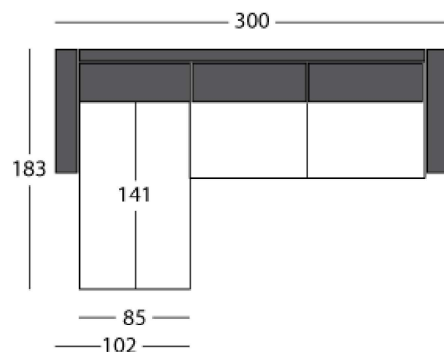

**3F****2,5F****3F****2,5F****Rohový OT + 2,5F**

Pri 3F / 2,5F / KR-F možnosť výberu  
zo štyroch širok područiek:  
22 cm, 17 cm, 12 cm, 7 cm

**OT + 2,5F****OT + 3F****OT + 2,5F****OT + 3F****TAB****2P****KR-P****KR-F****KR-F**