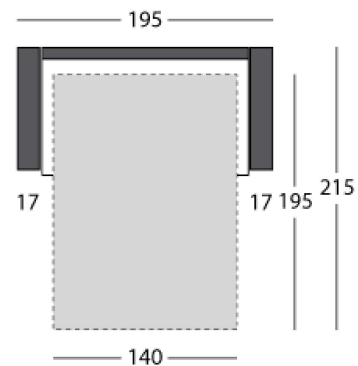

**3F****2,5F****3F****2,5F****Rohový OT + 2,5F**

Pri 3F / 2,5F / KR-F možnosť výberu  
zo štyroch širok područiek:  
22 cm, 17 cm, 12 cm, 7 cm

**OT + 2,5F****OT + 3F****OT + 2,5F****OT + 3F****TAB****2P****KR-P****KR-F****KR-F**