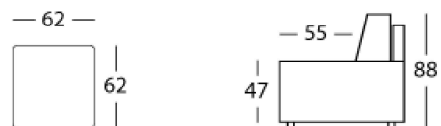

**3F****2,5F****3F****2,5F****Rohový OT + 2,5F**

Pri 3F / 2,5F / KR-F možnosť výberu  
zo štyroch širok područiek:  
22 cm, 17 cm, 12 cm, 7 cm

**OT + 2,5F****OT + 3F****OT + 2,5F****OT + 3F****TAB****2P****KR-P****KR-F****KR-F**