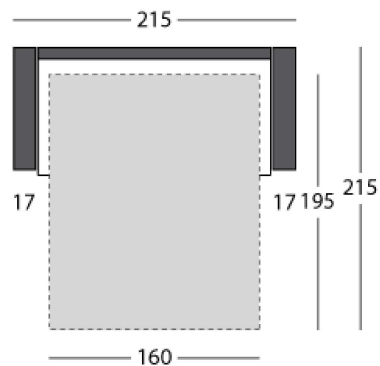

**3F****2,5F****3F****2,5F****Rohový OT + 2,5F**

Pri 3F / 2,5F / KR-F možnosť výberu  
zo štyroch širok područiek:  
22 cm, 17 cm, 12 cm, 7 cm

**OT + 2,5F****OT + 3F****OT + 2,5F****OT + 3F****TAB****2P****KR-P****KR-F****KR-F**