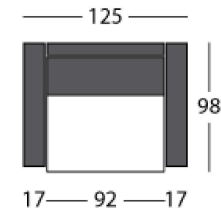

**3F****2,5F****3F****2,5F****Rohový OT + 2,5F**

Pri 3F / 2,5F / KR-F možnosť výberu  
zo štyroch širok područiek:  
22 cm, 17 cm, 12 cm, 7 cm

**OT + 2,5F****OT + 3F****OT + 2,5F****OT + 3F****TAB****2P****KR-P****KR-F****KR-F**