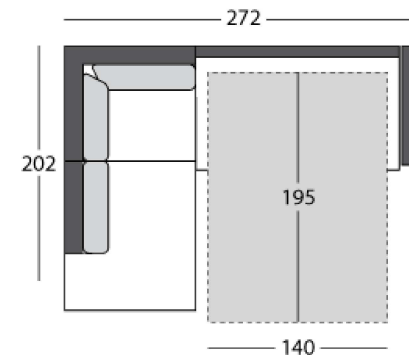

**3F****2,5F****3F****2,5F****Rohový OT + 2,5F**

Pri 3F / 2,5F / KR-F možnosť výberu  
zo štyroch širok područiek:  
22 cm, 17 cm, 12 cm, 7 cm

**OT + 2,5F****OT + 3F****OT + 2,5F****OT + 3F****TAB****2P****KR-P****KR-F****KR-F**