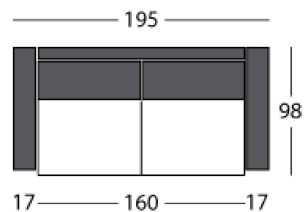

**3F****2,5F****3F****2,5F****Rohový OT + 2,5F**

Pri 3F / 2,5F / KR-F možnosť výberu  
zo štyroch širok područiek:  
22 cm, 17 cm, 12 cm, 7 cm

**OT + 2,5F****OT + 3F****OT + 2,5F****OT + 3F****TAB****2P****KR-P****KR-F****KR-F**