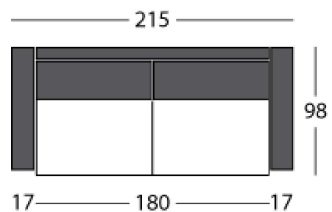

**3F****2,5F****3F****2,5F****Rohový OT + 2,5F**

Pri 3F / 2,5F / KR-F možnosť výberu  
zo štyroch širok područiek:  
22 cm, 17 cm, 12 cm, 7 cm

**OT + 2,5F****OT + 3F****OT + 2,5F****OT + 3F****TAB****2P****KR-P****KR-F****KR-F**