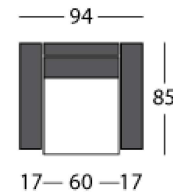

**3F****2,5F****3F****2,5F****Rohový OT + 2,5F**

Pri 3F / 2,5F / KR-F možnosť výberu  
zo štyroch širok područiek:  
22 cm, 17 cm, 12 cm, 7 cm

**OT + 2,5F****OT + 3F****OT + 2,5F****OT + 3F****TAB****2P****KR-P****KR-F****KR-F**