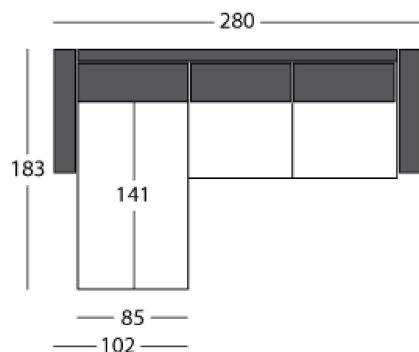

**3F****2,5F****3F****2,5F****Rohový OT + 2,5F**

Pri 3F / 2,5F / KR-F možnosť výberu  
zo štyroch širok područiek:  
22 cm, 17 cm, 12 cm, 7 cm

**OT + 2,5F****OT + 3F****OT + 2,5F****OT + 3F****TAB****2P****KR-P****KR-F****KR-F**