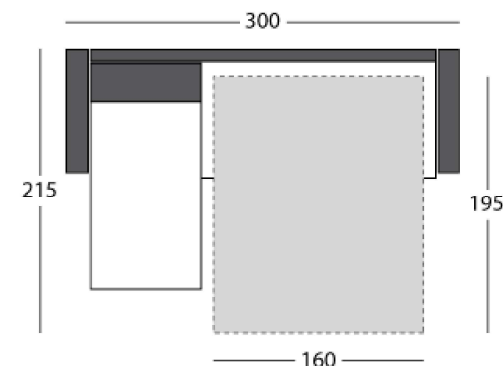

**3F****2,5F****3F****2,5F****Rohový OT + 2,5F**

Pri 3F / 2,5F / KR-F možnosť výberu  
zo štyroch širok područiek:  
22 cm, 17 cm, 12 cm, 7 cm

**OT + 2,5F****OT + 3F****OT + 2,5F****OT + 3F****TAB****2P****KR-P****KR-F****KR-F**