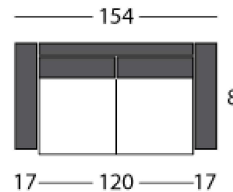

**3F****2,5F****3F****2,5F****Rohový OT + 2,5F**

Pri 3F / 2,5F / KR-F možnosť výberu  
zo štyroch širok područiek:  
22 cm, 17 cm, 12 cm, 7 cm

**OT + 2,5F****OT + 3F****OT + 2,5F****OT + 3F****TAB****2P****KR-P****KR-F****KR-F**