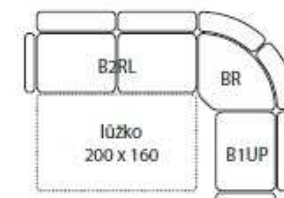

B1ÚP
půlpohovka
úložná k rohu
š 90 x h 94 x v 90

BR
roh
š 100 x h 100 x v 90

B1RBP
půlpohovka
rozkládací
bez područek
š 90 x h 94 x v 90

B1ÚBP
půlpohovka
s úložným prostorem
bez područek
š 90 x h 94 x v 90

B1NBP
půlpohovka
nerozkládací
bez područek
š 90 x h 94 x v 90

B2N
pohovka nerozkládací
š 175 x h 94 x v 90

B2NL
pohovka nerozkládací
k rohu levá
š 170 x h 94 x v 90

B2NP
pohovka nerozkládací
k rohu pravá
š 170 x h 94 x v 90

B1RL
křeslo půlpohovka
rozkládací k rohu
š 90 x h 94 x v 90

B1RP
křeslo půlpohovka
rozkládací k rohu
š 90 x h 94 x v 90

B2Ú
pohovka úložná
š 175 x h 94 x v 90

B2ÚL
pohovka úložná k rohu
š 170 x h 94 x v 90

B2ÚP
pohovka úložná k rohu
š 170 x h 94 x v 90

O
opěrka hlavy
š 52 x h 16 x v 65

BT
taburet
š 40 x d 40 x v 45

celkový rozměr sestavy: 270 x 190