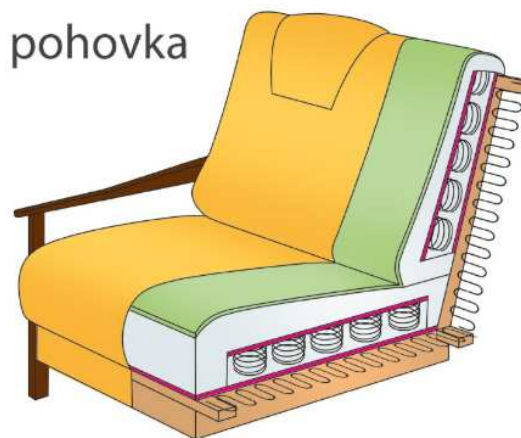

výška sedu	43 cm
hloubka sedu pohovky	58 cm
hloubka sedu křesla	52 cm
výška sed. soupr.	100 cm

I1
křeslo
š 71 x h 92 x v 100

IV2
dvojpoohovka pevná
š 130 x h 92 x v 100

I3R
trojpoohovka rozkládací
š 202 x h 97 x v 100
lůžko 195 x 134

křeslo

pohovka

-  potahová látka
-  rouno
-  polyuretanová pěna
-  filc
-  lamely
-  vlnité pružiny
-  tlačné pružiny