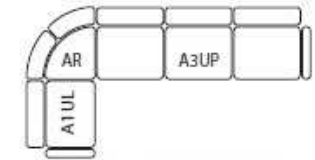

celkový rozměr 170 x 285