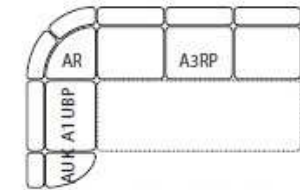

**A3UP**  
trojpoohvka  
úložná k rohu  
š 190 x h 95 x v 107

**A3RL**  
trojpoohvka  
rozkládací k rohu  
š 190 x h 95 x v 107

**A3RP**  
trojpoohvka  
rozkládací k rohu  
š 190 x h 95 x v 107

**AR**  
rohový modul  
š 95 x h 95 x v 107

**AUKL**  
ukončení  
š 60 x h 95  
x v 107

**AUKP**  
ukončení  
š 60 x h 95  
x v 107

**A1UBP**  
jednopoohvka  
úložná bez  
područek  
š 60 x h 95 x v 107

**A2UBP**  
dvojpoohvka úložná  
bez područek  
š 120 x h 95 x v 107

**A3UBP**  
trojpoohvka úložná  
bez područek  
š 180 x h 95 x v 107

**ARXL**  
relaxační přístavek  
š 75 x h 170 x v 107

**ARXP**  
relaxační přístavek  
š 75 x h 170 x v 107

**AT**  
taburet s úložným  
prostorem  
š 46 x h 46 x v 42

celkový rozměr 215 x 285  
lůžko po rozložení 116 x 215

celkový rozměr 170 x 285