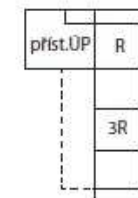

celkový rozměr
211 x 313
lůžko po rozložení
270 x 140