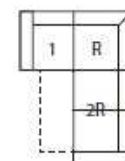

celkový rozměr
183 x 250
lůžko po rozložení
206 x 140