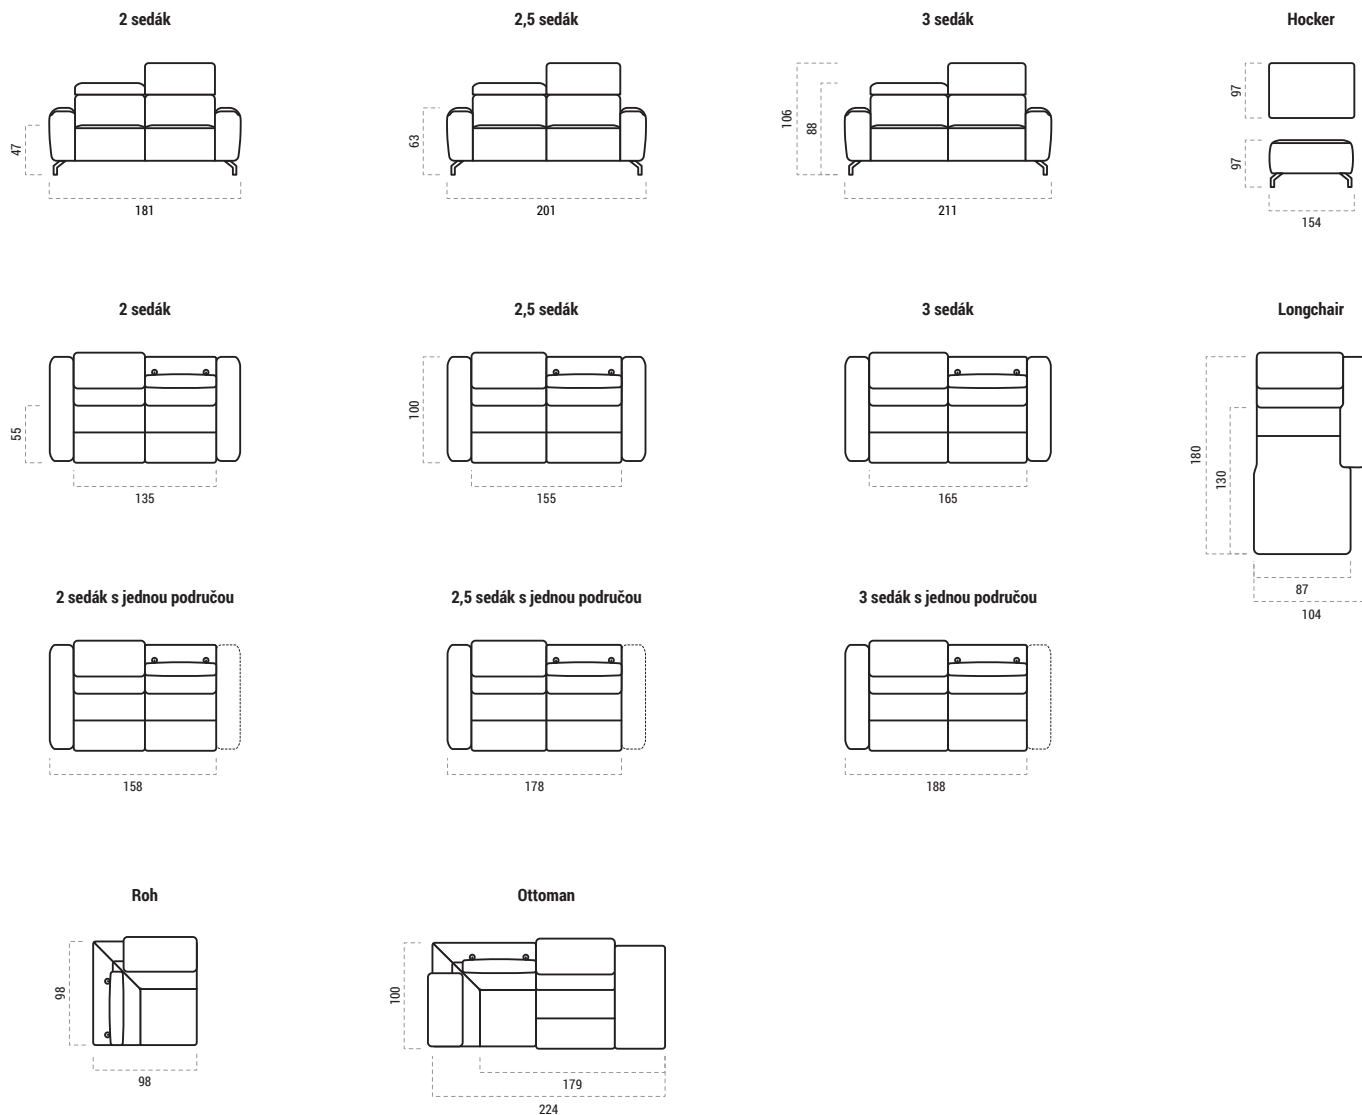

Flexibilné riešenie

Vyskladajte si novú sedačku presne podľa svojich predstáv a potrieb. Od intímnej dvojpohovky až po veľkorysú rodinnú hniezdo v tvare písmena U – množstvo rôznych segmentov a možností ich usporiadania dávajú príležitosť novú Identity maximálne personalizovať.